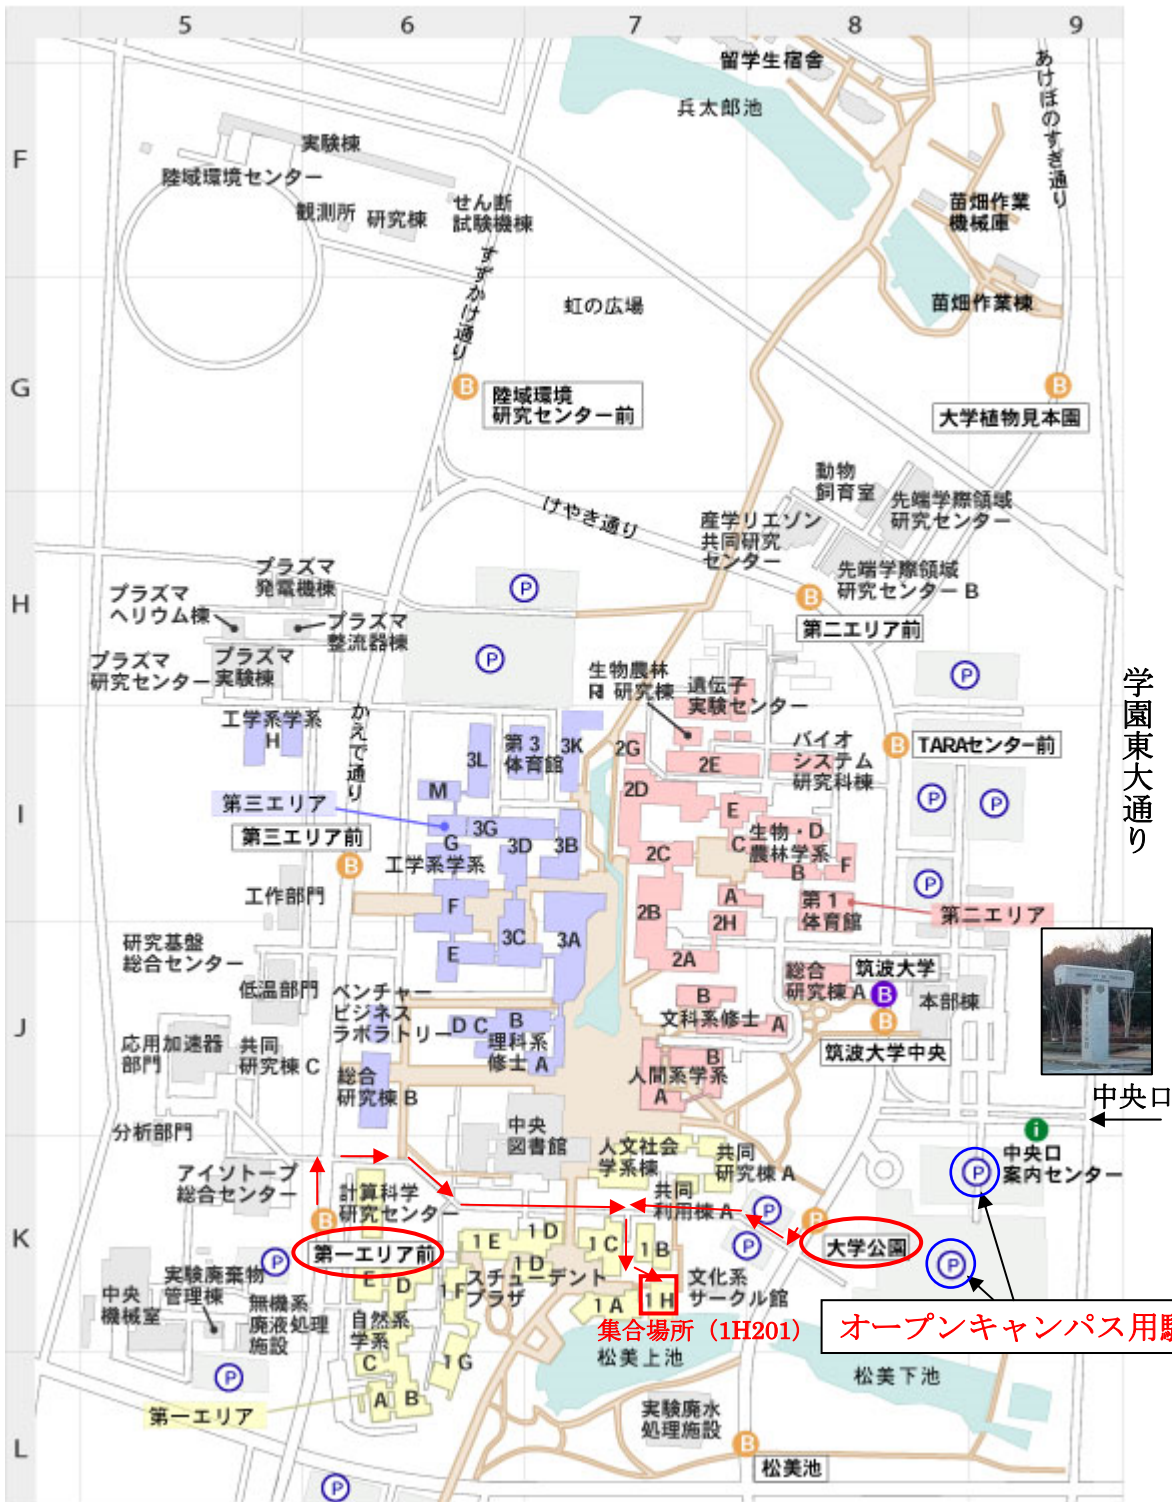

キャンパスマップ 中地区

学園東大通り

- B 路線バス停留所 (⇄ つくばセンター、土浦駅、荒川沖駅)
筑波大学循環バス停留所 (⇄ つくばセンター)
- P 駐車場 (オープンキャンパス用駐車場)
本部棟南側の駐車場

筑波大学内の最寄バス停留所からオープンキャンパス会場まで